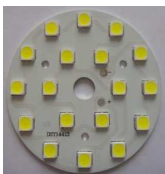

Artikelnr. F60-9W

Leuchtmittel für LED-Einbauleuchte 9W
Spannung: 27-40V
Elektrischer Strom 280-320mA
Helligkeit: 800-900lm
Mass: Φ 60mm